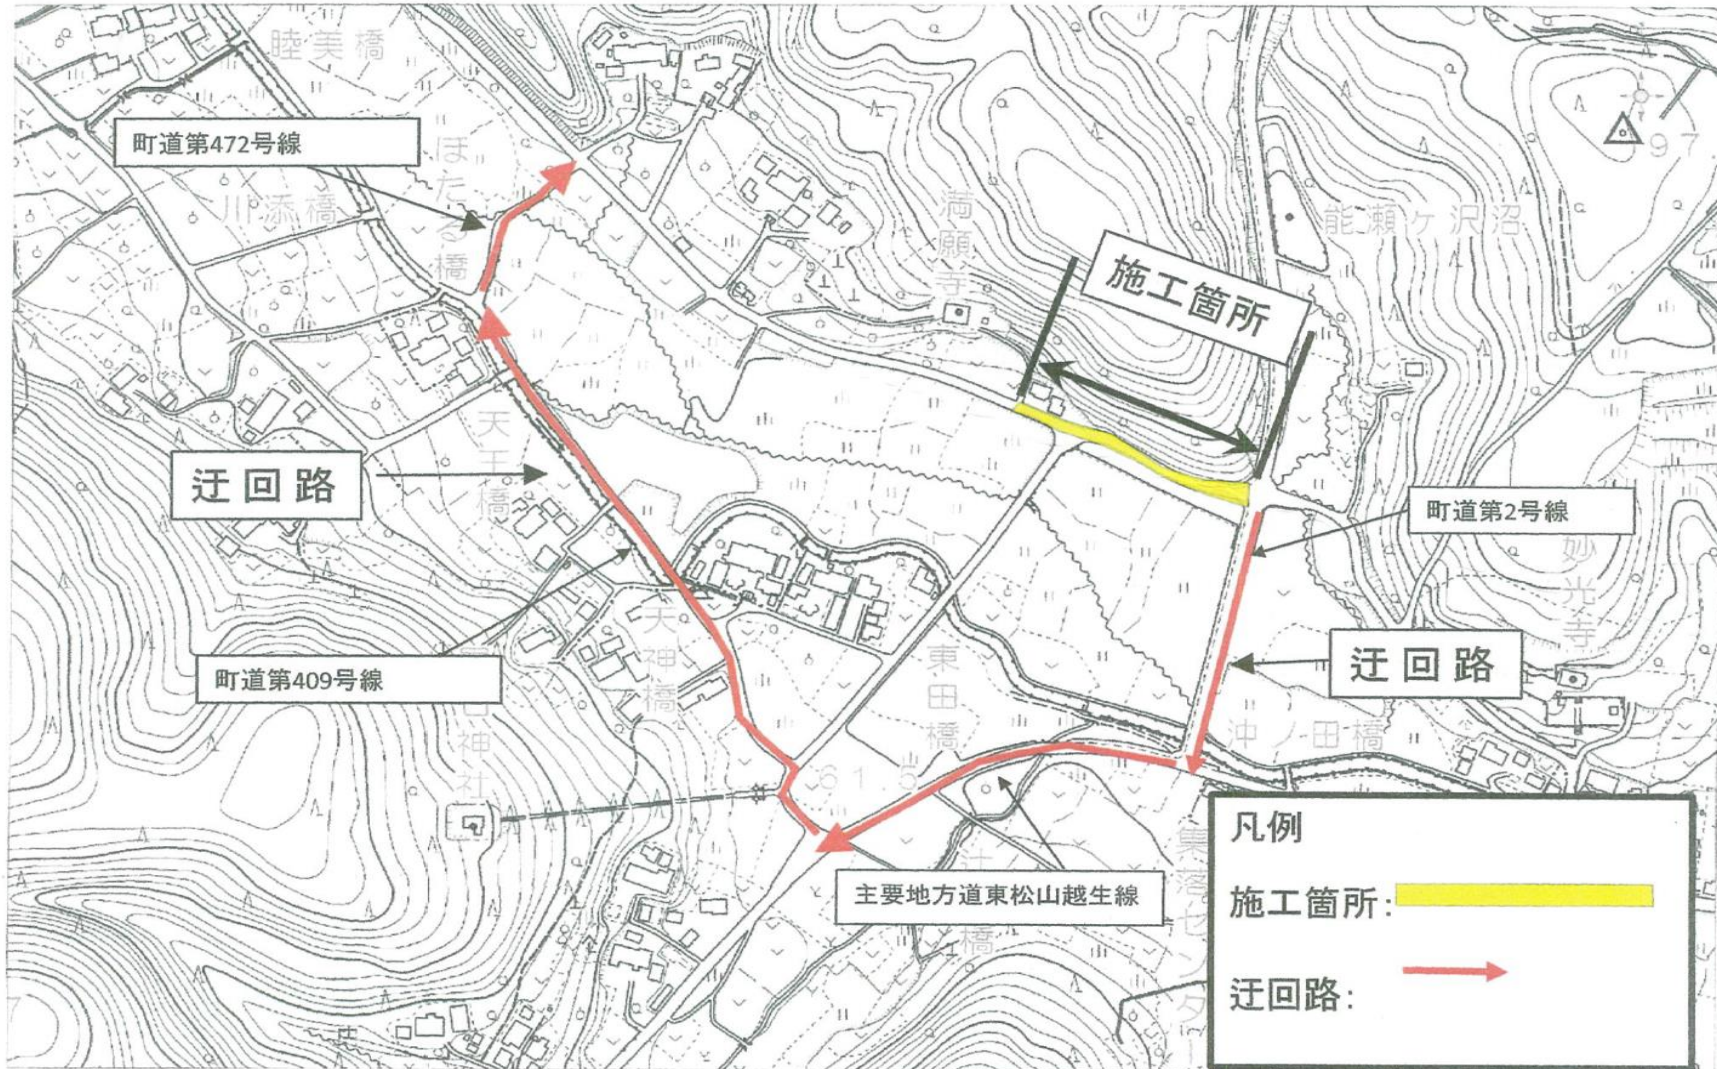

町道 52 号線拡張工事のお知らせ

施工期間 (令和 3 年 7 月 1 日~令和 4 年 3 月 30 日)

越生ゴルフクラブ方面

位置図(迂回路図)

鳩山駐在所方面